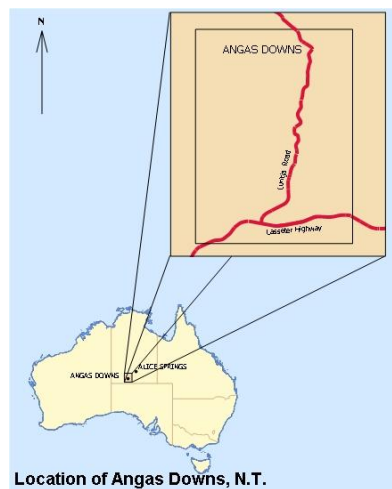

# Angas Downs Birding Checklist

As at March 2012

ORDER	FAMILY	Common Name	Species	Obs. 2010	Obs. 2011	Obs. Mar 12
STRUTHIONIFORMES	Dromaiidae	Emu	<i>Dromaius novaehollandiae</i>	<input checked="" type="checkbox"/>	<input checked="" type="checkbox"/>	<input checked="" type="checkbox"/>
ANSERIFORMES	Anatidae	Pacific Black Duck	<i>Anas superciliosa</i>	<input checked="" type="checkbox"/>		
		Hardhead	<i>Aythya australis</i>	<input checked="" type="checkbox"/>		
		Wood Duck	<i>Chenonetta jubata</i>	<input checked="" type="checkbox"/>		<input checked="" type="checkbox"/>
		Pink-eared Duck	<i>Malacorhynchus membranaceus</i>			<input checked="" type="checkbox"/>
		Grey Teal	<i>Anas gracili</i>	<input checked="" type="checkbox"/>		<input checked="" type="checkbox"/>
PODICIPEDIFORMES	Podicipedidae	Hoary-headed grebe	<i>Poliiocephalus poliocephalus</i>	<input checked="" type="checkbox"/>	<input checked="" type="checkbox"/>	
PELECANIFORMES	Phalacrocoracidae	Great Cormorant	<i>Phalacrocorax carbo</i>	<input checked="" type="checkbox"/>		
FALCONIFORMES	Accipitridae	Collared Sparrowhawk	<i>Accipiter cirrhocephalus</i>		<input checked="" type="checkbox"/>	
		Brown Goshawk	<i>Accipiter fasciatus</i>			<input checked="" type="checkbox"/>
		Wedge-tailed Eagle	<i>Aquila audax</i>	<input checked="" type="checkbox"/>	<input checked="" type="checkbox"/>	<input checked="" type="checkbox"/>
		Black-shouldered Kite	<i>Elanus axillaris</i>		<input checked="" type="checkbox"/>	<input checked="" type="checkbox"/>
		Whistling Kite	<i>Haliastur sphenurus</i>	<input checked="" type="checkbox"/>	<input checked="" type="checkbox"/>	