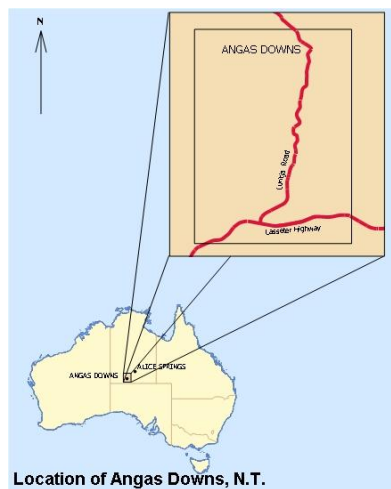

Angas Downs Reptiles Checklist

As at March 2012

Family	Species	Common	Observed Nov2010- Jun11	Nov- 11	Mar- 12
<i>Geckkonidae</i>	<i>Diplodactylus conspiculatus</i>	Fat-tailed gecko	X	X	
	<i>Diplodactylus stenodactylus</i>	Crowned Gecko			
	<i>Gehyra punctata</i>	Spotted dtella			
	<i>Gehyra variegata</i>	Tree dtella	X	X	X
	<i>Heteronotia binoei</i>	Bynoes gecko	X	X	
	<i>Lucasium stenodactylum</i>			X	
	<i>Nephrurus laevisissimus</i>	Pale Knob tailed gecko	X		X
	<i>Nephrurus levis levis</i>	Smooth Knob tailed gecko	X	X	X
	<i>Rhynchoedura ornata</i>	Beaked gecko	X	X	X
	<i>Strophurus ciliaris</i>	Spiny tailed gecko	X	X	
<i>Typhlopidae</i>	<i>Ramphotyphlops endoterus</i>	Interior Blind Snake	X		X
<i>Pygopodidae</i>	<i>Delma demosa</i>			X	
	<i>Delma nasuta</i>	Spinifex snake lizard (legless lizard)	X		